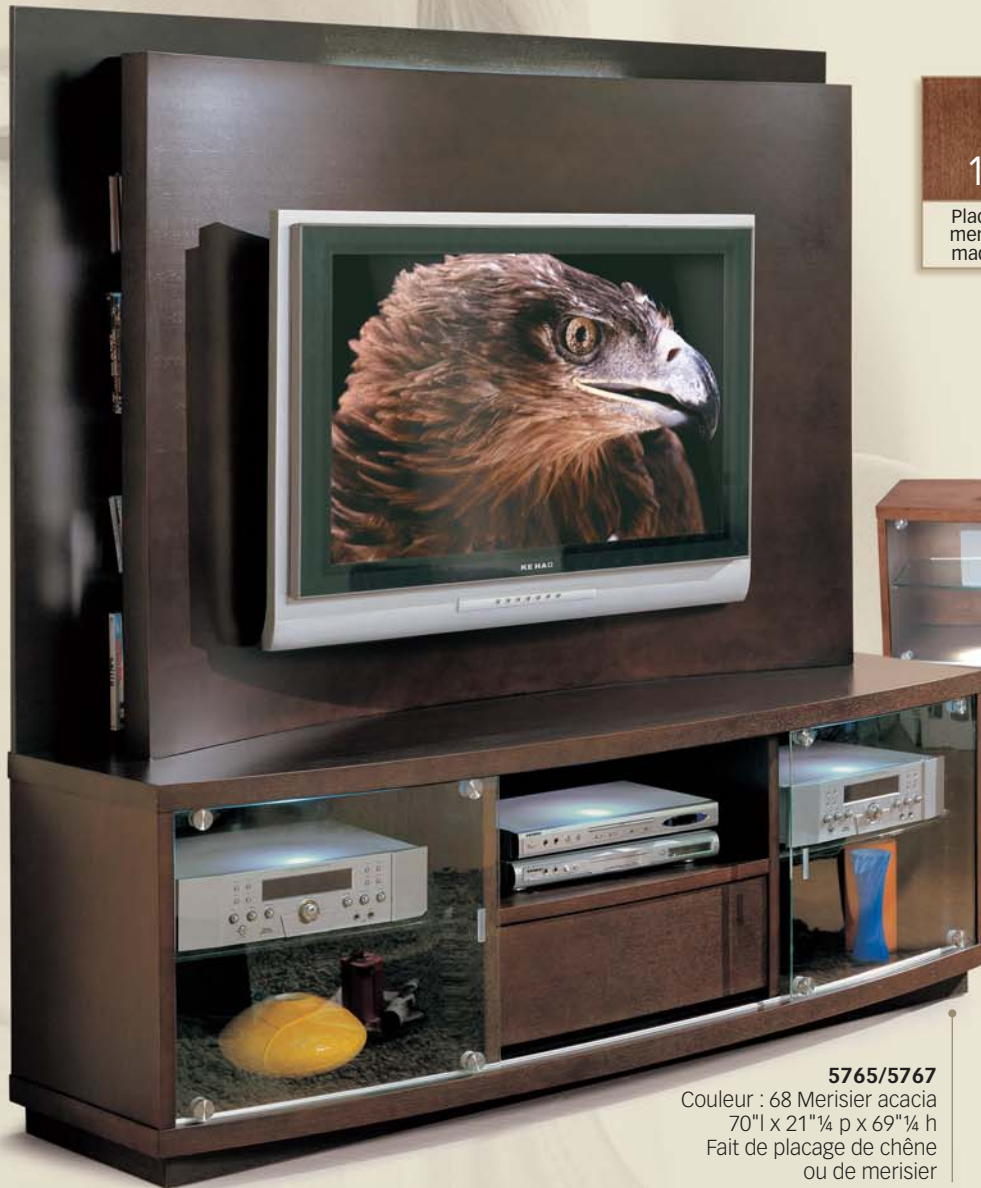

Opra 57

COULEURS DISPONIBLES

5765 Base TV

Couleur : 19 Merisier maduro
70"l x 21"¼ p x 23"½ h
Fait de placage de chêne ou de merisier

5765 Base TV :

- Intérieur : 21"¼ l x 16"p x 18"¾ h
- Centre : 23"¼ l x 18"p x 8"¾ h
- 2 portes vitrées coulissantes
- Tablettes vitrées ajustables
- Verre trempé
- 1 tiroir de rangement
- Lumière LED dans chaque section
- Dos ventilé

5767 Huche plasma : 70"l x 9"¾ p x 45"¾ h

- Espace TV : 55"l x 42" h
- Surface plate : 27"½ l x 18" h
- Lumières LED autour du panneau courbé
- Tablettes de rangement DVD de chaque côté
- Retenue à la base par 4 barres en acier

5765/5767

Couleur : 68 Merisier acacia
70"l x 21"¼ p x 69"¼ h
Fait de placage de chêne ou de merisier

La base TV 5765 peut aussi s'harmoniser avec ces trois autres huches (choix de 4 couleurs)

4767 Huche plasma
70"l x 9"¾ p x 45"¾ h
Espace TV : 55"l x 42" h
Surface plate : 27"½ l x 18" h

5667 Huche plasma
70"l x 9"¾ p x 45"¾ h
Espace TV : 48"l x 39"¾ h

5668 Huche plasma
70"l x 9"¾ p x 45"½ h
Espace TV : 47"½ l x 43"¾ h

www.meubleslaurier.com

LAURIER

Meubles Laurier Ltée

153, boul. Laurier, Suite 100